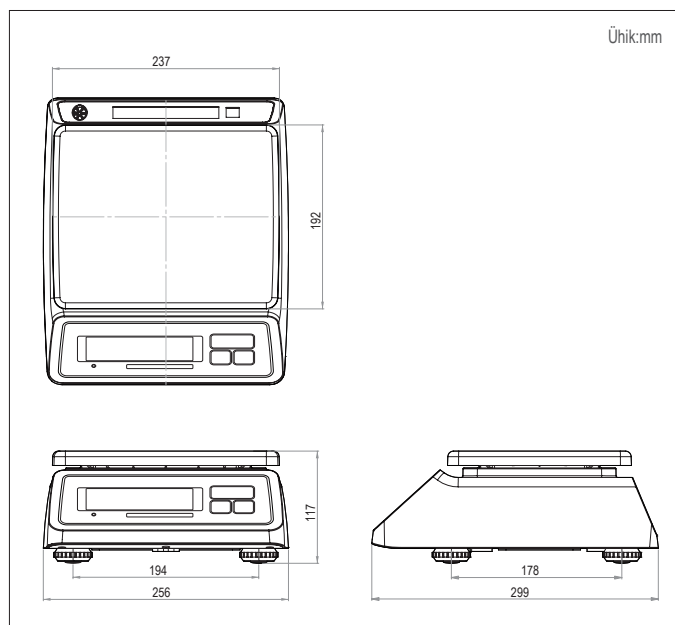

Möödud

Lisad

- Veekindel toitepistik
- Adapter