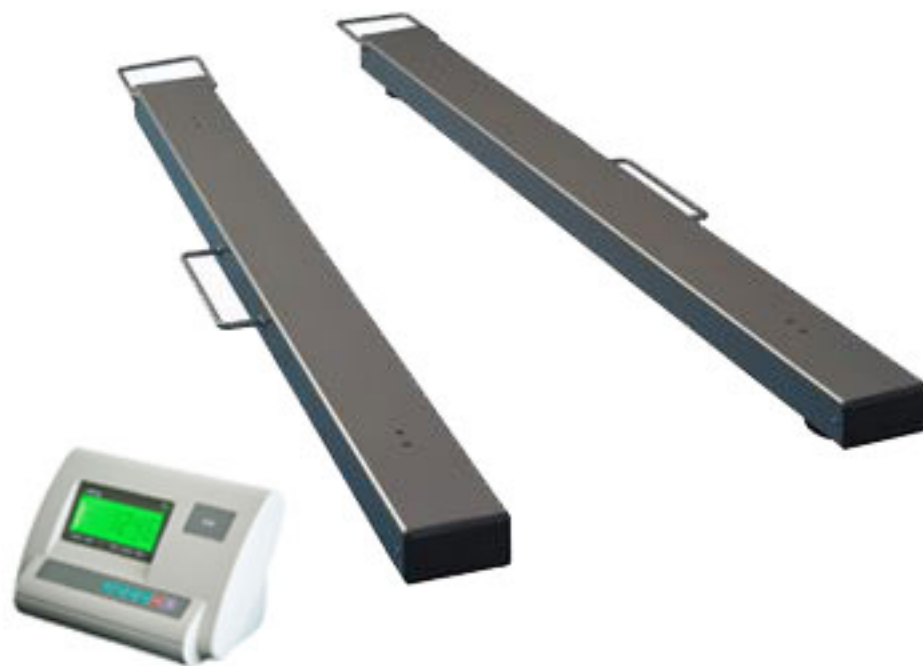

### Omadused

- |                      |                                       |
|----------------------|---------------------------------------|
| • Indikaatori ekraan | 25 mm LCD ekraan taustavalgustusega   |
| • Koormusele         | 600 - 3000 kg                         |
| • Klaviatuur         | 5 klahvi (membraanklaviatuur)         |
| • Töötemp.           | -10°C~+40°C                           |
| • Toide              | AC adapter (220V), taaslaetav aku 4Ah |

- Taara nullimine
- Pritsmekindel klaviatuur
- Aku võimaldab 80+ tundi tööaega (ilma taustavalgustuseta)
- Saab kaaluda EUR/FIN aluseid