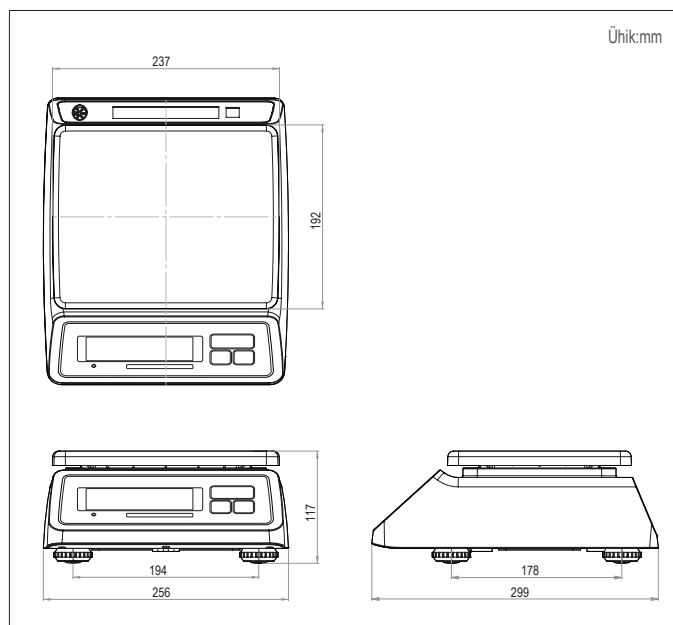

### 3. Suur kirkas ekraan

► LED ekraan (tähemärgi kõrgus : 20 mm)

Ekraan kaalu tagumisel küljel (valikuline)

## Lisad

- Ekraan kaalu tagumisel küljel
- Veekindel toitepistik
- Suurem kaaluplaat - 355 mm x 258 mm (kaalumisevõimele 15 & 30kg)
- Adapter [ainult SWII-CW(LCD)]