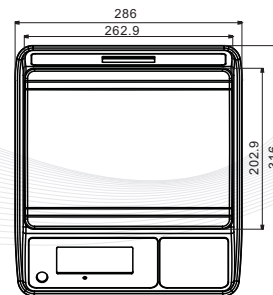

SW-II-M Kaalud

Funktsioonid:

- Taadeldud EU tüübikinnitus No. DK0199.426
- 25mm LCD ekraan taustavalgustusega
- Kaaluvõime 3kg - 30kg
- 3 mehaanilist klahvi
- Ühikute valimine(kg/g)
- Taaslaetav aku
- Taaslaetav aku võimaldab kuni 70 tundi tööaega (ilma taustavalgustusega)

Lisad:

- 15mm tagumine ekraan

Mõõtmed(mm)

Kirjeldus:

Mudel	SW-II-M				SW-II-MR		
Ekraan	25mm LCD ekraan taustavalgustusega						
Kaaluvõime	3kg	6kg	15kg	30kg	6kg	15kg	30kg
Jaotise väärtus	1g	2g	5g	10g	1/2g	2/5g	5/10g
Jaotiste arv	3,000e				2x3,000e		
Klaviatuur	3 mehaanilist klahvi						
Korpus	ABS plastik						
Platvormi mõõtmed	200mm x 260mm						
Töötemp.	-10°C~ +40°C						
Toide	AC adapter (12V/500mA), taaslaetav aku (6V/3.2Ah)						
Kaal	2.78kg						