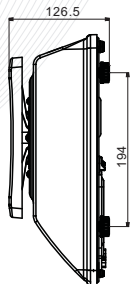

SW-II-M Kaalud

Funktsioonid:

- Taadeldud EU tüübikinnitus No. DK0199.426
- 25mm LCD ekraan taustavalgustusega
- Kaaluvõime 3kg - 30kg
- 3 mehaanilist klahvi
- Ühikute valimine(kg/g)
- Taaslaetav aku
- Taaslaetav aku võimaldab kuni 70 tundi tööaega (ilma taustavalgustusega)

Lisad:

- 15mm tagumine ekraan

Mõõtmed(mm)

Kirjeldus:

Mudel	SW-II-M				SW-II-MR		
Ekraan	25mm LCD ekraan taustavalgustusega						
Kaaluvõime	3kg	6kg	15kg	30kg	6kg	15kg	30kg
Jaotise väärtus	1g	2g	5g	10g	1/2g	2/5g	5/10g
Jaotiste arv	3,000e				2x3,000e		
Klaviatuur	3 mehaanilist klahvi						
Korpus	ABS plastik						
Platvormi mõõtmed	200mm x 260mm						
Töötemp.	-10°C~ +40°C						
Toide	AC adapter (12V/500mA), taaslaetav aku (6V/3.2Ah)						
Kaal	2.78kg						